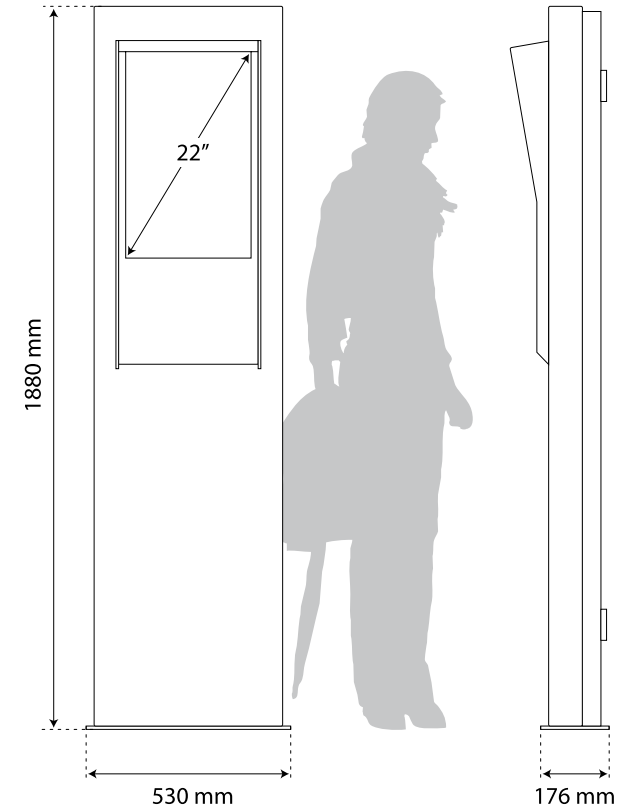

Slank
design

diz1122 max outdoor

De diz1122 max outdoor is een fraaie outdooroplossing met een modern updated slank design, geheel in lijn met onze populaire 1100 indoorserie. Voorzien van een high-bright monitor in diverse formaten (12", 15", 19", 22", 32", 49" of 55"), met of zonder touch-functionaliteit. Optioneel zijn vele inbouw componenten zoals bijvoorbeeld een barcodescanner of camera mogelijk.

- ✓ In het afsluitbare hardware-compartiment kan een Windows mini-pc geplaatst worden.
- ✓ Dit model is standaard voorzien van een 22" P-CAP High-Bright monitor.
- ✓ Diverse hardwarecomponenten in te bouwen: barcodescanner, cardreader, pinmodule, RFID-reader, belettering/bestickering, climatecontrol, speakerset, webcam, wielen.
- ✓ Optioneel leverbaar in alle RAL-kleuren. Standaard: RAL9003/RAL9005.