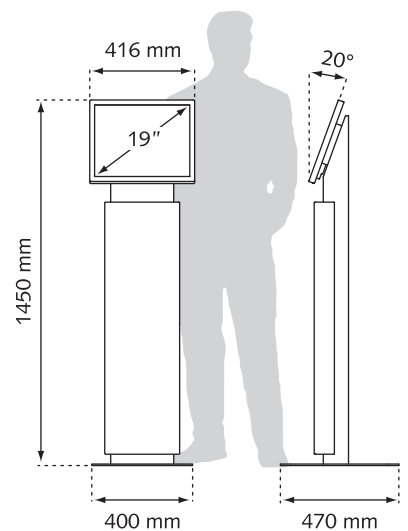

Diverse hardwarecomponenten in te bouwen: speakerset, barcodescanner, camera, microfoon, toetsenbord, bonprinter, RFID lezer, PIN module etc.

In het afsluitbare hardwarecompartment wordt een

Windows- of Android PC geplaatst.

Leverbaar in alle RAL-kleuren. Standaard RAL9003/RAL9005.

Alle modellen zijn standaard voorzien van een P-CAP multi-touch monitor.

Voor een vrijblijvende offerte kunt u altijd contact opnemen.

+31 (0)79 362 40 40

diz

Ap-art B.V. / diz informatiezuilen
Platinastraat 42, 2718 RZ ZOETERMEER

+31 (0)79 362 40 40

info@diz.nl

www.diz.nl