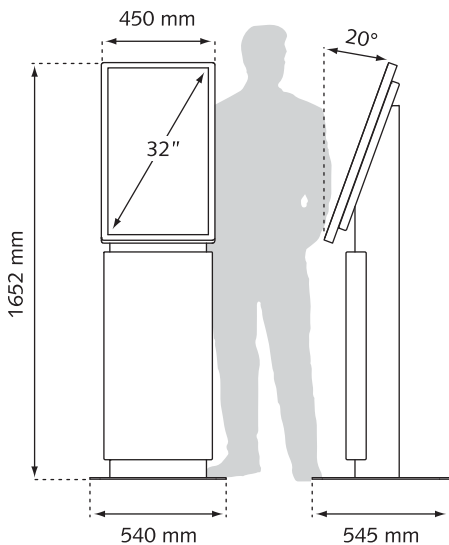

Diverse hardwarecomponenten in te bouwen: speakerset, barcodescanner, camera, microfoon, toetsenbord, bonprinter, RFID lezer, PIN module etc.

In het afsluitbare hardwarecompartment wordt een

Windows- of Android PC geplaatst.

Leverbaar in alle RAL-kleuren. Standaard RAL9003/RAL9005.

Alle modellen zijn standaard voorzien van een P-CAP multi-touch monitor.

Voor een vrijblijvende offerte kunt u altijd contact opnemen.

+31 (0)79 362 40 40

diz

Ap-art B.V. / diz informatiezuilen
Platinastraat 42, 2718 RZ ZOETERMEER

+31 (0)79 362 40 40

info@diz.nl

www.diz.nl