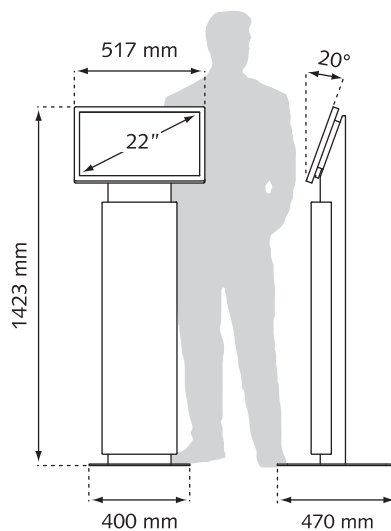

Diverse hardwarecomponenten in te bouwen: speakerset, barcodescanner, camera, microfoon, toetsenbord, bonprinter, RFID lezer, PIN module etc.

In het afsluitbare hardwarecompartment wordt een

Windows- of Android PC geplaatst.

Leverbaar in alle RAL-kleuren. Standaard RAL9003/RAL9005.

Alle modellen zijn standaard voorzien van een P-CAP multi-touch monitor.

Voor een vrijblijvende offerte kunt u altijd contact opnemen.

+31 (0)79 362 40 40

diz

Ap-art B.V. / diz informatiezuilen
Platinastraat 42, 2718 RZ ZOETERMEER

+31 (0)79 362 40 40

info@diz.nl

www.diz.nl