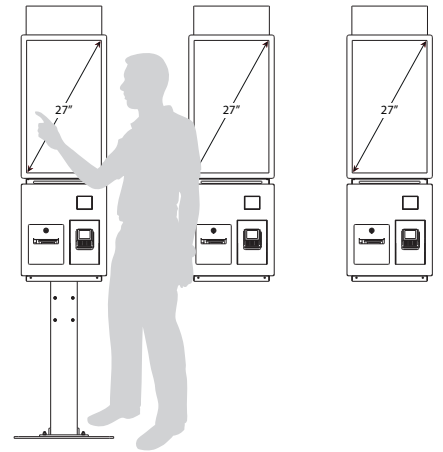

Verkrijgbaar in **dubbelzijdige** en **wand** uitvoering!

Voor een vrijblijvende offerte kunt u altijd contact opnemen.

+31 (0)79 362 40 40

Diverse betaalterminals mogelijk.

diz

Ap-art B.V. / diz informatiezuilen
Platinstraat 42, 2718 RZ Zoetermeer
+31 (0)79 362 40 40
info@diz.nl
www.diz.nl