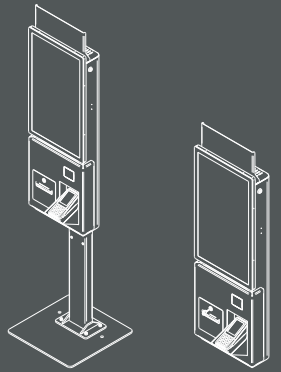

De diz1727 bestelzuilen zijn publieksbestendig en vervaardigd uit staal, afgewerkt met een duurzame poedercoating. Uitgevoerd met een 27 inch edge-to-edge P-CAP touchscreen. Een bonprinter, scanner en jouw betaalterminal worden geïntegreerd. Ook leverbaar in een dubbele uitvoering of wandmodel.

De bestelzuil is voorzien van een touchscreen-interface en een geïntegreerde printer, waardoor klanten hun bestellingen kunnen afdrukken en betalen met een creditcard of een mobiele betaling.

*Reseller en software specialist: Hoe kunnen wij je helpen? Een bestelzuil in jouw showroom of op de beursvloer? Een demonstratie op locatie? Neem contact op en wij regelen het.*

- ✓ Alle modellen kunnen voorzien worden van een Windows- of Android-PC.
- ✓ Optioneel leverbaar in alle RAL-kleuren.
- ✓ Voorzien van een 27" P-cap monitor.
- ✓ Betaal-terminal, bonprinter en scanner zijn standaard geïntegreerd.
- ✓ Diverse hardwarecomponenten zijn optioneel in te bouwen, bijvoorbeeld een oproep-systeem (buzzer) of desinfectie-pomp.

Staand model

Wandmodel

Verkrijgbaar in **dubbelzijdige** en **wand** uitvoering!

Voor een vrijblijvende offerte kunt u altijd contact opnemen.

**+31 (0)79 362 40 40**

Diverse betaalterminals mogelijk.

Ingenico