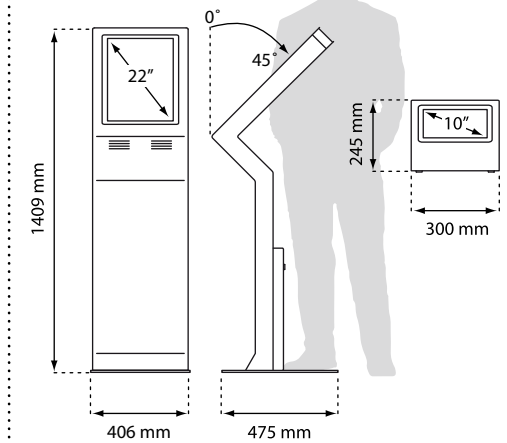

+31 (0)79 362 40 40

diz1822 P

diz1822 P TP

diz1843 MAX P

diz1822 L

diz1822 L TP

Optioneel: pinmodule

- ✓ Alle modellen kunnen voorzien worden van een Windows- of Android-pc.
- ✓ Diverse hardwarecomponenten in te bouwen: speakerset, barcodescanner, camera, microfoon, toetsenbord, bonprinter, RFID lezer, PIN module etc.
- ✓ Alle modellen zijn standaard voorzien van een P-CAP multitouch monitor.
- ✓ Optioneel leverbaar in alle RAL-kleuren.