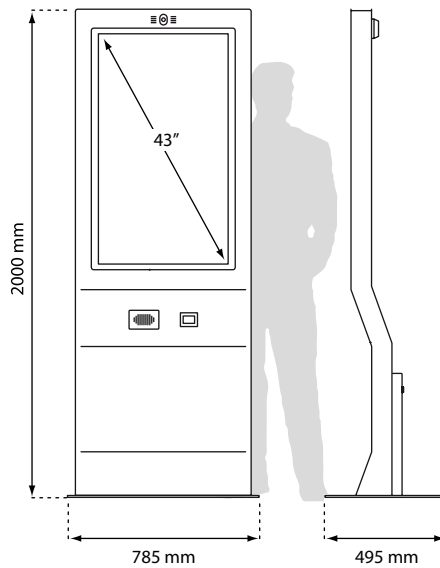

+31 (0)79 362 40 40

diz1822 P

diz1822 P TP

diz1843 MAX P

diz1822 L

diz1822 L TP

Optioneel: pinmodule

- ✓ Alle modellen kunnen voorzien worden van een Windows- of Android-pc.
- ✓ Diverse hardwarecomponenten in te bouwen: speakerset, barcodescanner, camera, microfoon, toetsenbord, bonprinter, RFID lezer, PIN module etc.
- ✓ Alle modellen zijn standaard voorzien van een P-CAP multitouch monitor.
- ✓ Optioneel leverbaar in alle RAL-kleuren.