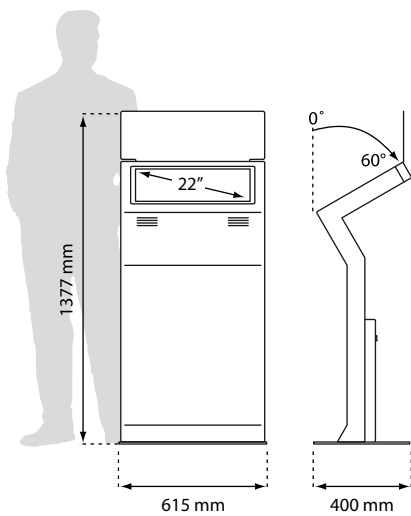

+31 (0)79 362 40 40

diz1822 P

diz1822 P TP

diz1843 MAX P

diz1822 L

diz1822 L TP

Optioneel: pinmodule

- ✓ Alle modellen kunnen voorzien worden van een Windows- of Android-pc.
- ✓ Diverse hardwarecomponenten in te bouwen: speakerset, barcodescanner, camera, microfoon, toetsenbord, bonprinter, RFID lezer, PIN module etc.
- ✓ Alle modellen zijn standaard voorzien van een P-CAP multitouch monitor.
- ✓ Optioneel leverbaar in alle RAL-kleuren.