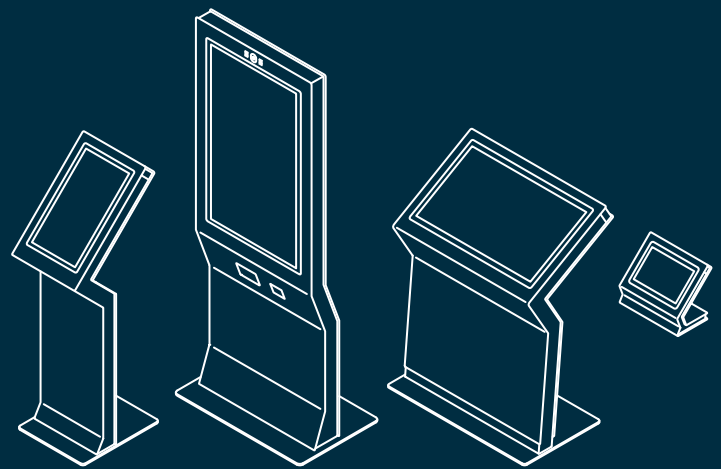

Modern en slim design

Opmerkelijke
signing-
mogelijkheid

diz1800 serie

De diz1800 serie bevat complete informatiezuilen met een moderne uitstraling. Deze zuilen zijn publieksbestendig en vervaardigd uit staal, afgewerkt met een zeer harde poedercoating.

In de diz1800 serie worden kwalitatief hoogwaardige hardware-componenten verwerkt. Het geïntegreerde touchscreen maakt gebruik van projective capacitive touch techniek; een nauwkeurige en prettige gebruikerservaring middels de bekende touch-gestures is hierdoor gegarandeerd. Diverse inbouwcomponenten zijn mogelijk, zoals bijvoorbeeld een scanner of betaal-terminal.