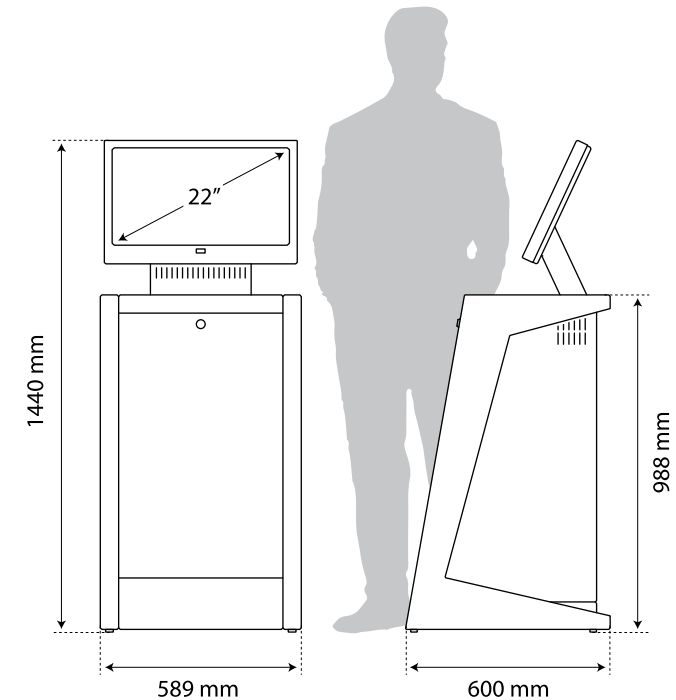

Modulaire
alleskunner

diz20-2

Een digitale informatiezuil waarbij u als klant zelf de vorm en uitstraling kunt kiezen: dit is het uitgangspunt geweest voor ons om een zuil te ontwerpen waarbij u zelf de toepassing en benodigde hardware componenten kiest.

Gegoten in een modern jasje is de diz20-2 de juiste keuze indien u veel of juist grote componenten wilt integreren; printers, carddispensers, paspoortscanners, alle items kunnen op een ergonomische wijze worden ingebouwd.

Geef ons uw wensenlijst met hardware, wij verzorgen met behulp van de diz20-2 informatiezuil een passend voorstel.

- ✓ In het afsluitbare hardware-compartiment kan een Windows mini-pc geplaatst worden.
- ✓ Dit model is standaard voorzien van een 22" P-CAP multitouch monitor.
- ✓ Diverse hardwarecomponenten in te bouwen: speakerset, barcodescanner, camera, microfoon, toetsenbord, bonprinter, RFID lezer, PIN module etc.
- ✓ Optioneel leverbaar in alle RAL-kleuren. Standaardkleuren: zwart/RAL9003.
- ✓ Bestickering mogelijk.