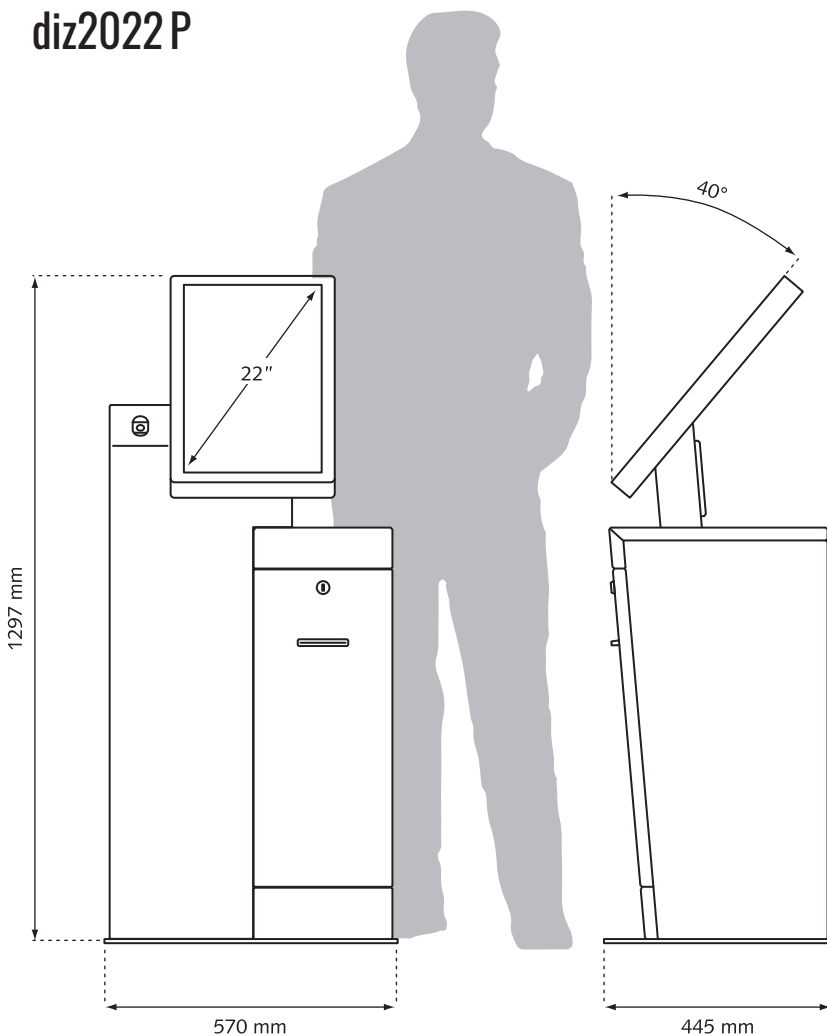

diz2022 P

- ✓ Alle modellen kunnen voorzien worden van een Windows- of Android-pc.
- ✓ Optioneel leverbaar in alle RAL-kleuren.
- ✓ Leverbaar met een 22" of 27" P-cap multitouch monitor.
- ✓ Diverse hardwarecomponenten in te bouwen.

Voor een vrijblijvende offerte kunt u altijd contact opnemen. Laat u verbazen door de gunstige prijsstelling!

+31 (0)79 362 40 40

diz

Ap-art B.V. / diz informatiezuilen
Platinastraat 42, 2718 RZ ZOETERMEER
+31 (0)79 362 40 40
info@diz.nl
www.diz.nl