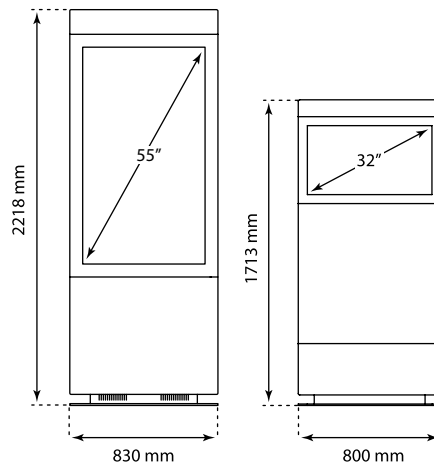

diz2422 P

diz2422 L

diz2455 max P

diz2432 L

diz2400 MTT

diz2422 wall L

diz2422 P met pinmodule

- ✓ Alle modellen kunnen voorzien worden van een Windows- of Android-pc.
- ✓ Diverse hardwarecomponenten in te bouwen: speakerset, barcodescanner, camera, microfoon, toetsenbord, bonprinter, RFID lezer, PIN module etc.
- ✓ Alle modellen zijn standaard voorzien van een P-CAP multitouch monitor.
- ✓ Optioneel leverbaar in alle RAL-kleuren.