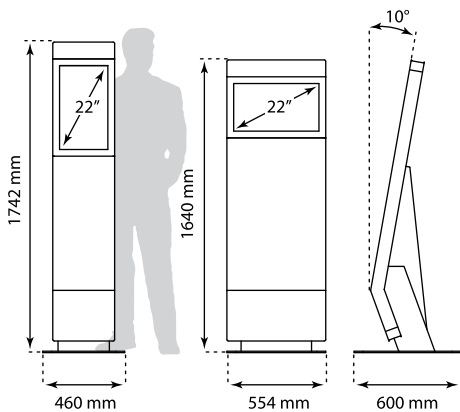

diz2422 P

diz2422 L

diz2455 max P

diz2432 L

diz2400 MTT

diz2422 wall L

diz2422 P met pinmodule

- ✓ Alle modellen kunnen voorzien worden van een Windows- of Android-pc.
- ✓ Diverse hardwarecomponenten in te bouwen: speakerset, barcodescanner, camera, microfoon, toetsenbord, bonprinter, RFID lezer, PIN module etc.
- ✓ Alle modellen zijn standaard voorzien van een P-CAP multitouch monitor.
- ✓ Optioneel leverbaar in alle RAL-kleuren.