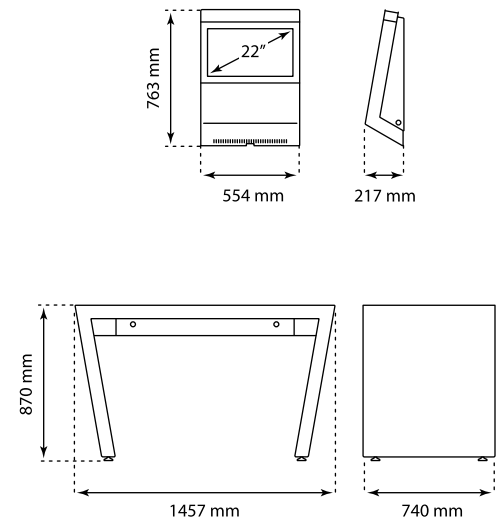

diz2422 P

diz2422 L

diz2455 max P

diz2432 L

diz2400 MTT

diz2422 wall L

diz2422 P met pinmodule

- ✓ Alle modellen kunnen voorzien worden van een Windows- of Android-pc.
- ✓ Diverse hardwarecomponenten in te bouwen: speakerset, barcodescanner, camera, microfoon, toetsenbord, bonprinter, RFID lezer, PIN module etc.
- ✓ Alle modellen zijn standaard voorzien van een P-CAP multitouch monitor.
- ✓ Optioneel leverbaar in alle RAL-kleuren.