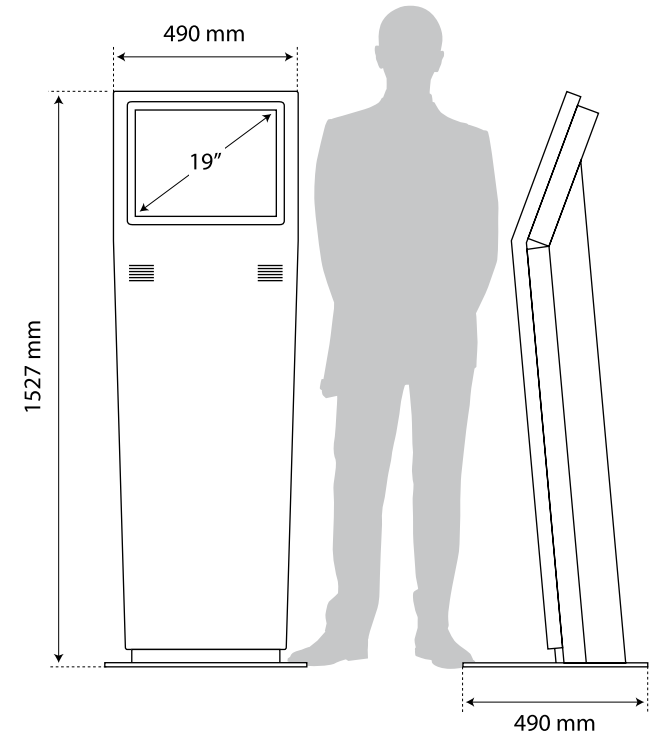

De
interactieve
specialist

diz

diz600

Bijzonder aan de diz600 is niet alleen de strakke kubistische vormgeving. Ook de grote mate van interactiviteit maakt deze informatiezuil een aantrekkelijke keuze voor situaties waarin selfservice een belangrijke rol speelt. Door de ruime mogelijkheden om componenten toe te voegen, kunnen gebruikers bijvoorbeeld zelf afspraken plannen, barcodes van hun pasje laten scannen, bonnetjes printen, noem maar op. De mogelijkheden zijn eindeloos.

Op zoek naar een duurzame interactieve kiosk met een fraai design? De diz600 sluit naadloos aan op uw wensen en eisen.

Voor een vrijblijvende offerte kunt u altijd contact opnemen:
+31 (0)79 362 40 40

- ✓ In het afsluitbare hardware-compartiment kan een Windows mini-pc geplaatst worden.
- ✓ Dit model is standaard voorzien van een 19" of 22" P-CAP multitouch monitor.
- ✓ Diverse hardwarecomponenten in te bouwen: barcodescanner, RFID-reader, bonprinter, cardreader, speakerset, toetsenbord, webcam.
- ✓ Optioneel leverbaar in alle RAL-kleuren. Standaard: RAL9006/RAL9007.
- ✓ Bestickering van de zuil is mogelijk.