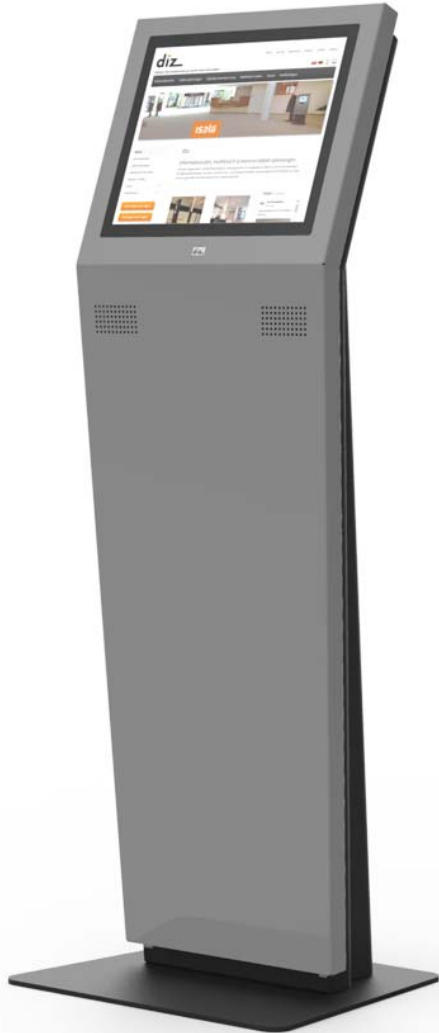

De
interactieve
specialist

diz

diz600

Bijzonder aan de diz600 is niet alleen de strakke kubistische vormgeving. Ook de grote mate van interactiviteit maakt deze informatiezuil een aantrekkelijke keuze voor situaties waarin selfservice een belangrijke rol speelt. Door de ruime mogelijkheden om componenten toe te voegen, kunnen gebruikers bijvoorbeeld zelf afspraken plannen, barcodes van hun pasje laten scannen, bonnetjes printen, noem maar op. De mogelijkheden zijn eindeloos.

Op zoek naar een duurzame interactieve kiosk met een fraai design? De diz600 sluit naadloos aan op uw wensen en eisen.

Voor een vrijblijvende offerte kunt u altijd contact opnemen:
+31 (0)79 362 40 40

- ✓ In het afsluitbare hardware-compartiment kan een Windows mini-pc geplaatst worden.
- ✓ Dit model is standaard voorzien van een 19" of 22" P-CAP multitouch monitor.
- ✓ Diverse hardwarecomponenten in te bouwen: barcodescanner, RFID-reader, bonprinter, cardreader, speakerset, toetsenbord, webcam.
- ✓ Optioneel leverbaar in alle RAL-kleuren. Standaard: RAL9006/RAL9007.
- ✓ Bestickering van de zuil is mogelijk.