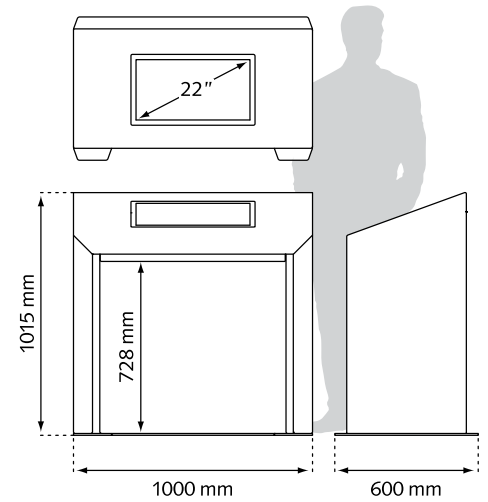

diz1119 wall

diz1122 L

diz1132 P

diz1132 L

diz1122 table

Kijk voor een compleet overzicht op www.diz.nl/product-tag/diz1100-serie/

Diverse hardwarecomponenten in te bouwen: speakerset, barcodescanner, camera, microfoon, toetsenbord, bonprinter, RFID lezer, PIN module etc.