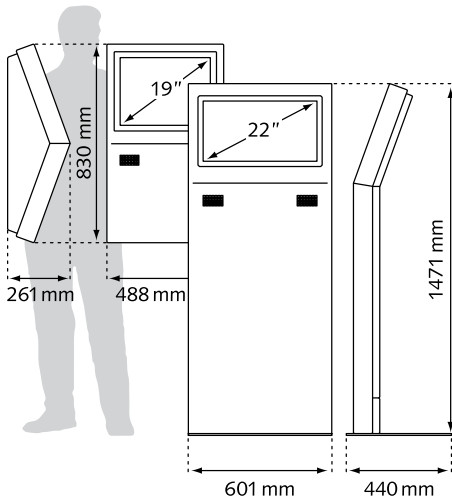

diz1119 wall

diz1122 L

diz1132 P

diz1132 L

diz1122 table

Kijk voor een compleet overzicht op www.diz.nl/product-tag/diz1100-serie/

Diverse hardwarecomponenten in te bouwen: speakerset, barcodescanner, camera, microfoon, toetsenbord, bonprinter, RFID lezer, PIN module etc.