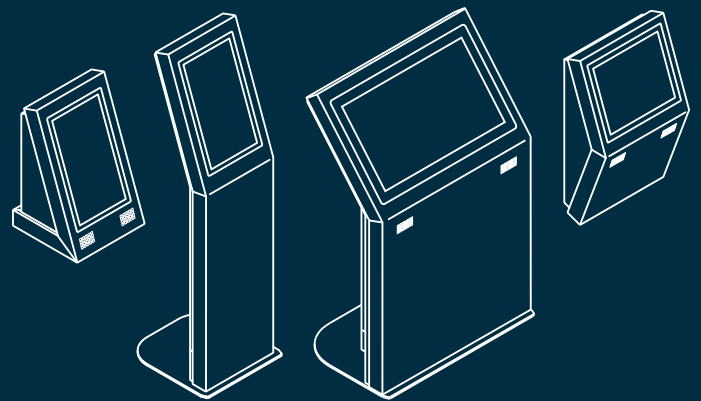

*Beproefd concept
met een moderne
uitstraling*

diz1100 serie

De diz1100 serie bevat informatiezuilen met een moderne uitstraling en een slank design. Deze informatiezuilen zijn verkrijgbaar in vele staande, wand of balie uitvoeringen. Ook schermbehuizingen en multi-touch tafels zijn verkrijgbaar in het diz1100 design. U heeft de keuze uit diverse touchscherm formaten. Zo is er voor elke toepassing een passend model.

De diz1100 serie is publieksbestendig en wordt vervaardigd uit staal en afgewerkt met een duurzame en sterke poedercoating. De touchschermen maken gebruik van P-CAP multi-touch techniek. Hierdoor is een nauwkeurige en prettige gebruikerservaring gegarandeerd.