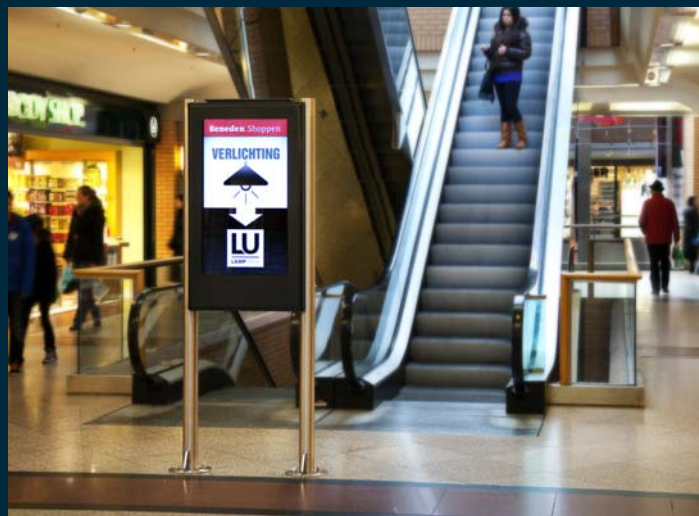

Opvallend
informatiepunt

diz1200

diz

In grote, drukke publieksruimtes vallen bescheiden informatiepunten al snel weg. Zo niet de diz1200. Deze opmerkelijke informatiezuil springt ook in de grootste ruimten nog in het oog. Bijzonder is dat de diz1200 naar keuze aan één of aan beide zijden een riant formaat beeldscherm heeft, naar keuze met of zonder touch-functionaliteit. Deze constructie maakt het mogelijk aan twee kanten verschillende content te tonen.

*Publieksbestendig informatiepunt met fraaie geborstelde rvs
pootconstructie, ook perfect inzetbaar als digitaal stoepbord.*

Voor een vrijblijvende offerte kunt u altijd contact opnemen:

+31 (0)79 362 40 40

- ✓ In het afsluitbare hardware-compartiment kan een Windows mini-pc geplaatst worden.
- ✓ Dit model kan voorzien worden van een 46", 55" of 65" touchmonitor.
- ✓ Optioneel aan beide zijden een monitor.
- ✓ Diverse hardwarecomponenten in te bouwen: speakerset, webcam.
- ✓ Optioneel leverbaar in alle kleuren. Standaard: RVS, RAL9007.
- ✓ Bij outdoor gebruik wordt de zuil standaard voorzien van Climate Control.