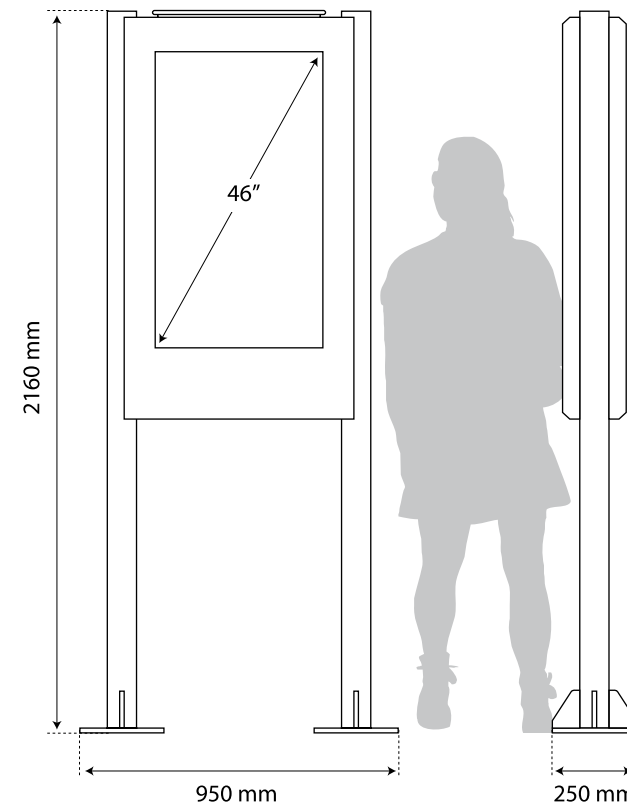

Opvallend
informatiepunt

diz1200

diz

In grote, drukke publieksruimtes vallen bescheiden informatiepunten al snel weg. Zo niet de diz1200. Deze opmerkelijke informatiezuil springt ook in de grootste ruimten nog in het oog. Bijzonder is dat de diz1200 naar keuze aan één of aan beide zijden een riant formaat beeldscherm heeft, naar keuze met of zonder touch-functionaliteit. Deze constructie maakt het mogelijk aan twee kanten verschillende content te tonen.

- ✓ In het afsluitbare hardware-compartiment kan een Windows mini-pc geplaatst worden.
- ✓ Dit model kan voorzien worden van een 46", 55" of 65" touchmonitor.
- ✓ Optioneel aan beide zijden een monitor.
- ✓ Diverse hardwarecomponenten in te bouwen: speakerset, webcam.
- ✓ Optioneel leverbaar in alle kleuren. Standaard: RVS, RAL9007.
- ✓ Bij outdoor gebruik wordt de zuil standaard voorzien van Climate Control.