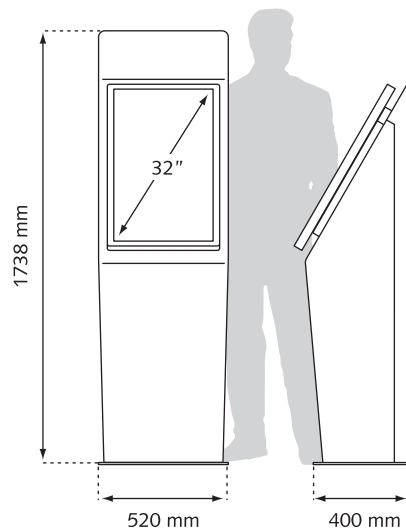

diz1622 P

diz1632 P

diz1649 monitorpaneel

Diverse hardwarecomponenten in te bouwen: speakerset, barcodescanner, camera, microfoon, toetsenbord, bonprinter, RFID lezer, PIN module etc.

In het afsluitbare hardware-compartiment wordt een