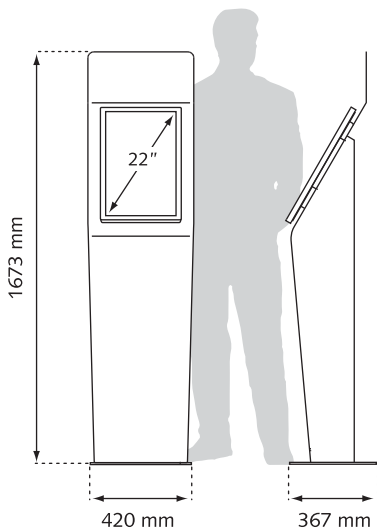

Diverse hardwarecomponenten in te bouwen: speakerset, barcodescanner, camera, microfoon, toetsenbord, bonprinter, RFID lezer, PIN module etc.

In het afsluitbare hardware-compartiment wordt een

Windows- of Android PC geplaatst.

Leverbaar in alle RAL-kleuren. Standaard RAL9003/RAL9005.

Alle modellen zijn standaard voorzien van een P-CAP multi-touch monitor.

Voor een vrijblijvende offerte kunt u altijd contact opnemen.

+31 (0)79 362 40 40

diz

Ap-art B.V. / diz informatiezuilen
Platinastraat 42, 2718 RZ ZOETERMEER
+31 (0)79 362 40 40
info@diz.nl
www.diz.nl