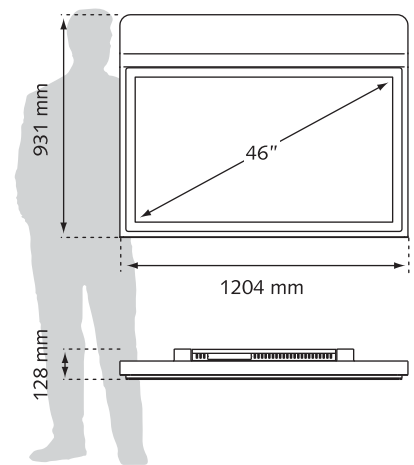

Diverse hardwarecomponenten in te bouwen: speakerset, barcodescanner, camera, microfoon, toetsenbord, bonprinter, RFID lezer, PIN module etc.

In het afsluitbare hardware-compartiment wordt een

Windows- of Android PC geplaatst.

Leverbaar in alle RAL-kleuren. Standaard RAL9003/RAL9005.

Alle modellen zijn standaard voorzien van een P-CAP multi-touch monitor.

Voor een vrijblijvende offerte kunt u altijd contact opnemen.

+31 (0)79 362 40 40

diz

Ap-art B.V. / diz informatiezuilen
Platinastraat 42, 2718 RZ ZOETERMEER
+31 (0)79 362 40 40
info@diz.nl
www.diz.nl