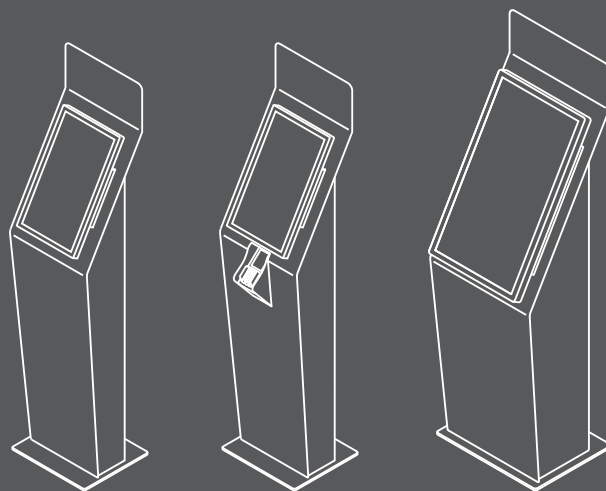

Trek extra
aandacht met deze
blikvanger!

Opmerkelijke
signing-
mogelijkheid

In het oog
springend
design

diz1600 serie

De diz1600 serie bestaat uit opvallende informatie-zuilen en wandscherm oplossingen met een extra signage mogelijkheid boven het scherm. Op deze wijze komt uw boodschap duidelijk over. Daarnaast zijn de diz1600 modellen uitgevoerd in een fraai design. Door de ruime inbouw mogelijkheden kunnen diverse hardwarecomponenten eenvoudig worden ingebouwd.

De diz1600 serie is voorzien van een VESA bevestiging, die speciaal ontworpen is voor onze P-CAP multi-touch schermen. Deze schermen kunnen zowel in portrait als in landscape geplaatst worden. Hierdoor is een nauwkeurige en prettige gebruikerservaring gegarandeerd.