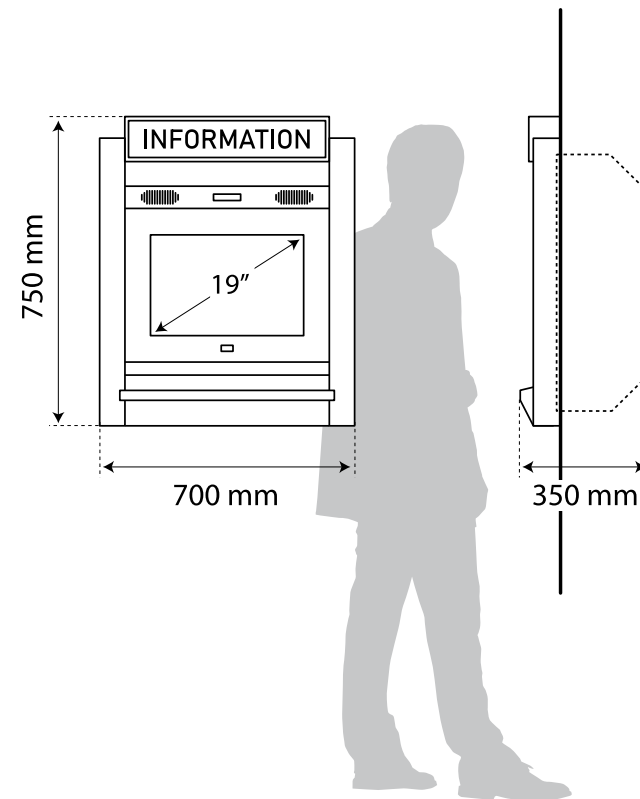

De diz700 is een complete wandzuil die ingebouwd wordt in de wand. De informatiezuil heeft een vertrouwde vormgeving en is door het gebruik van de tekst-lichtbak eenvoudig herkenbaar.

- ✓ In het afsluitbare hardware-compartiment kan een Windows mini-pc geplaatst worden.
- ✓ Dit model is standaard voorzien van een 19" P-CAP High-Bright monitor.
- ✓ Diverse hardwarecomponenten in te bouwen: barcodescanner, RFID-reader, bonprinter, A4 printer, lichtbak, speakerset, toetsenbord, webcam.
- ✓ Optioneel leverbaar in alle RAL-kleuren. Standaard: RAL9007.